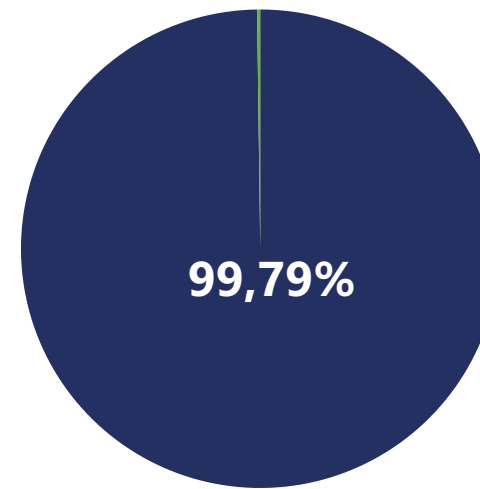

Energiemix

- Grijs
- Groen

Herkomst

- Import
- NL

Specificatie energiemix

Milieuconsequenties CO²

Kernafval (g/KWh)	0,00299
CO ² (g/kWh)	0