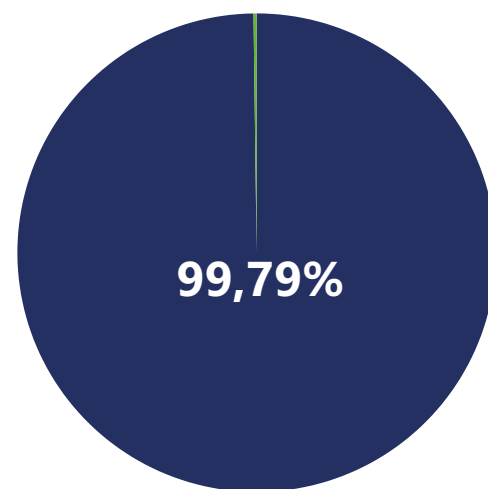

Energiemix

- Grijs
- Groen

Herkomst

- Import
- NL

Specificatie energiemix

Milieuconsequenties CO²

Kernafval (g/KWh)	0,00299
CO ² (g/kWh)	0