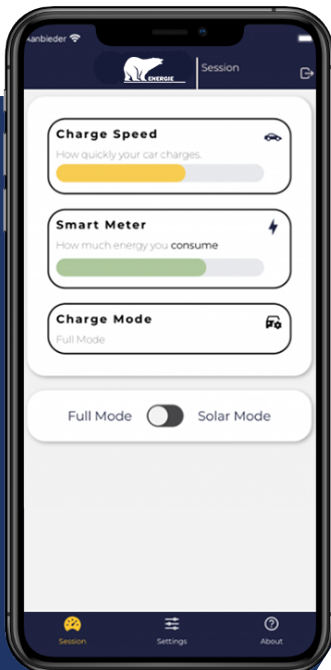

STUUR AL JE ENERGIE MET SLECHTS ÉÉN APPARAAT!

Krijg inzicht in elk aspect van je energieverbruik en optimaliseer je zelfconsumptie!

Met een eenvoudige interface en duidelijke data, kun je de efficiëntie van je zonnepanelen en (huishoudelijke) apparatuur verbeteren en de besparingen maximaliseren.

Ontdek wat de FlexPowerBox voor jou kan betekenen

Zonnepanelen & Inverters

Optimaliseer je zonnepanelen en omvormers met de slimme grid controller voor maximale efficiëntie.

Monitoring

Houd je energieverbruik nauwlettend in de gaten en neem de controle met gedetailleerde energiemonitoring.