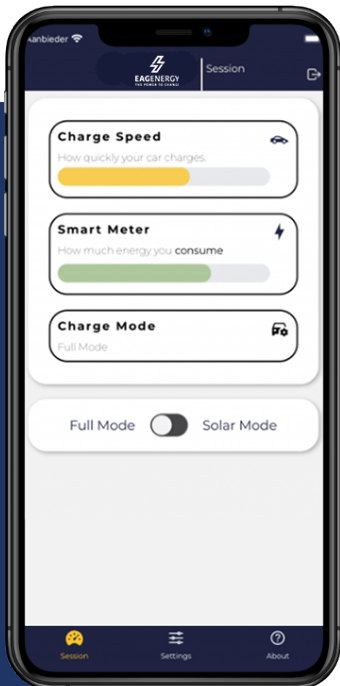

# STUUR AL JE ENERGIE MET SLECHTS **ÉÉN** APPARAAT!

Krijg inzicht in elk aspect van je energieverbruik en optimaliseer je zelfconsumptie!

Met een eenvoudige interface en duidelijke data, kun je de efficiëntie van je zonnepanelen en (huishoudelijke) apparatuur verbeteren en de besparingen maximaliseren.