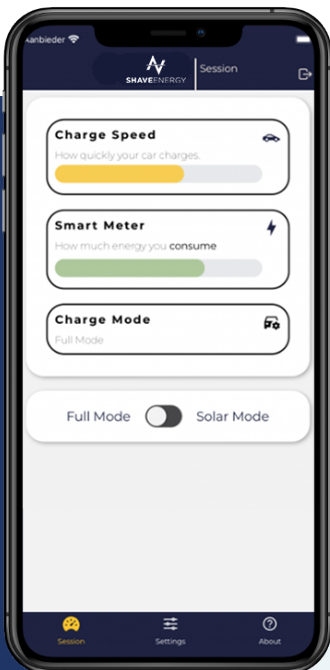

# STUUR AL JE ENERGIE MET SLECHTS ÉÉN APPARAAT!

Krijg inzicht in elk aspect van je energieverbruik en optimaliseer je zelfconsumptie!

Met een eenvoudige interface en duidelijke data, kun je de efficiëntie van je zonnepanelen en (huishoudelijke) apparatuur verbeteren en de besparingen maximaliseren.